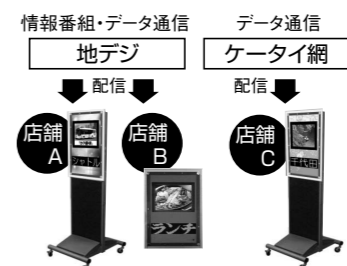

※本商品の地デジによるデータ配信およびそれらに付帯するビジネスモデルはストリートメディア社の
技術と連携し、実現しております。順次対応いたします。

東和メックス株式会社
一人と環境に優しいグループ経営を目指す

トウワ ヨイナ ー
0120-108-477 <http://www.towa-meccs.co.jp>

東京本社 〒113-0033 東京都文京区本郷3-5-5 東和ビル TEL.03-3816-6791 (大阪事業所 〒530-0047 大阪市北区西天満4-11-23 満電ビル TEL.06-6362-6231)